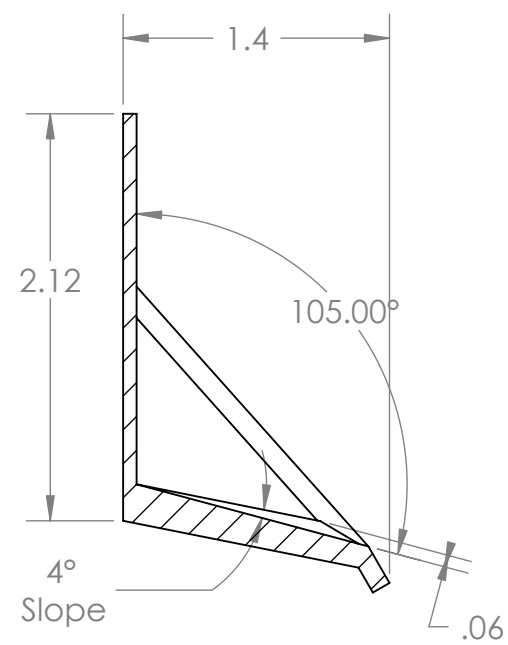

DETAIL C
SCALE 1 : 1

SECTION A-A
SCALE 1 : 1

SECTION B-B
SCALE 1 : 1

DETAIL C
SCALE 1 : 1

Weather Out Flashing
1-866-568-0050
WOF-50 Head Flash