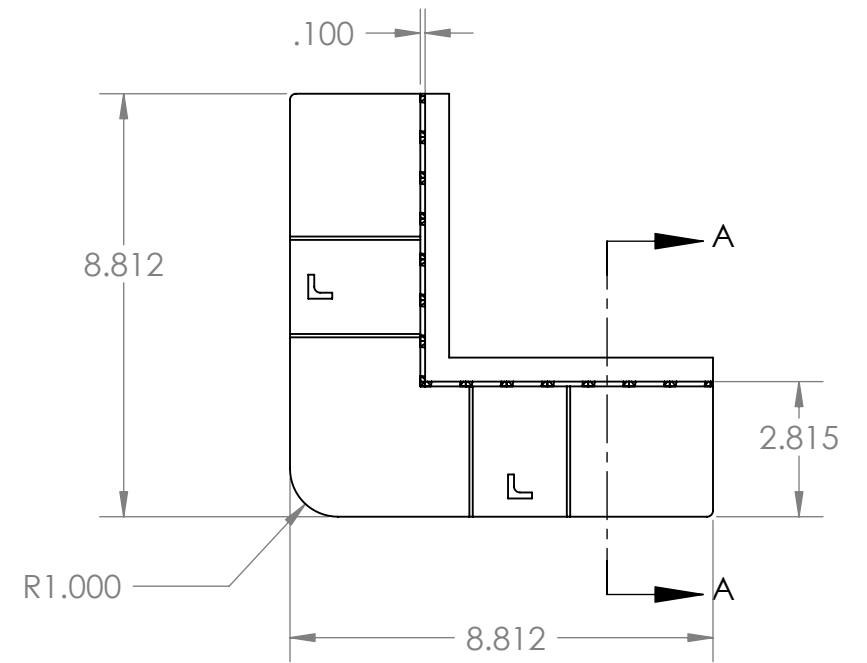

SECTION A-A
SCALE 1 : 1

Weather Out Flashing
1-866-568-0050
WOF-30 Corner